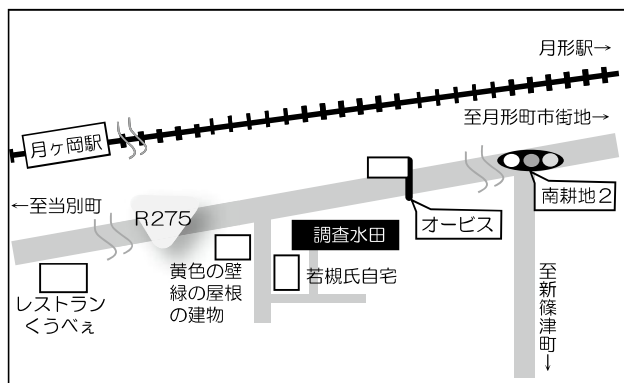

## 田んぼの生きもの調査 参加者大募集!

おひとゆ様  
1000円  
家の特製ランチ

日時：7/9 (土) 10:30~14:00

(樺戸郡月形町字知来乙3604-3)

会場：月形町若槻農場  
ふゆみずたんぼ  
\*現地集合

■服装・持ち物■  
汚れても良い格好・帽子・長靴  
飲み物・マイはし

先着30名様 お申込み締切:7月4日(月)

FAX0123-39-5801